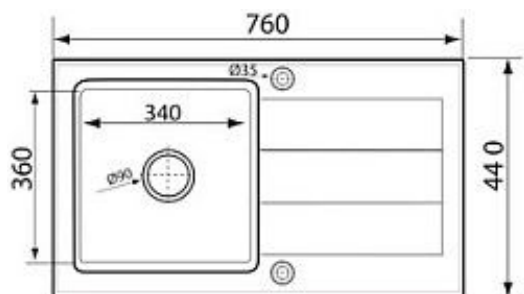

- 2 otwory wywiercone, 2 podwierty dodatkowe

SPARTA PLUS LUX (78x48) 1B 1D

SPARTA 78x50 2B

➤ 2 otwory wywiercone, 2 podwierty dodatkowe

SPARTA 78x50 2B

SPARTA PLUS (78x48), 1 1/2B 1D

➤ 2 otwory wywiercone, 2 podwierty dodatkowe

SPARTA PLUS (78x48), 1 1/2B 1D

SPARTA PLUS (78x48) 1B 1D

➤ 2 otwory wywiercone, 2 podwierty dodatkowe

SPARTA PLUS (78x48) 1B 1D

SPARTA 76x44 1B 1D

➤ 2 otwory wywiercone, 2 podwierty dodatkowe

SPARTA 76x44 1B 1D

SPARTA 59x44 1B 1D

➤ 2 otwory wywiercone, 2 podwierty dodatkowe

SPARTA 59x44 1B 1D

Odpływ typu „space saver”

- odpływ typu „space saver” w standardowym wyposażeniu wliczony w cenę zlewozmywaka
- miejsce do montażu koszy i sortowników na śmieci
- automatyczny korek w standardowym wyposażeniu wliczony w cenę zlewozmywaka