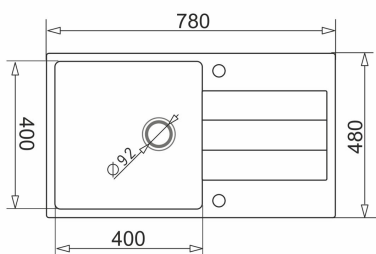

- 2 otwory wywiercone, 2 podwierty dodatkowe

SPARTA PLUS LUX (78x48) 1B 1D

SPARTA 78x50 2B

➤ 2 otwory wywiercone, 2 podwierty dodatkowe

SPARTA 78x50 2B

SPARTA PLUS (78x48), 1 1/2B 1D

➤ 2 otwory wywiercone, 2 podwierty dodatkowe

SPARTA PLUS (78x48), 1 1/2B 1D

SPARTA PLUS (78x48) 1B 1D

➤ 2 otwory wywiercone, 2 podwierty dodatkowe

SPARTA PLUS (78x48) 1B 1D

SPARTA 76x44 1B 1D

➤ 2 otwory wywiercone, 2 podwierty dodatkowe

SPARTA 76x44 1B 1D