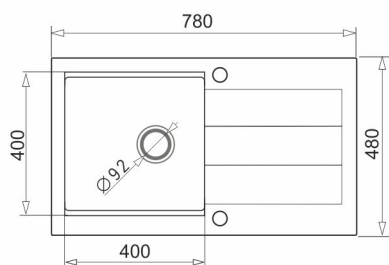

SPARTA PLUS LUX (78x48) 1B 1D

- elegancko zeszlifowane krawędzie boczne
- specjalny ustęp w komorze umożliwiający korzystanie z dodawanej za 1 pln drewnianej deski kuchennej

- drewniana deska dodawana do każdego zlewozmywaka w cenie 1pln

- 2 otwory wywiercone, 2 podwierty dodatkowe

SPARTA PLUS LUX (78x48) 1B 1D

SPARTA 78x50 2B

➤ 2 otwory wywiercone, 2 podwierty dodatkowe

SPARTA 78x50 2B

SPARTA PLUS (78x48), 1 1/2B 1D

➤ 2 otwory wywiercone, 2 podwierty dodatkowe

SPARTA PLUS (78x48), 1 1/2B 1D

SPARTA PLUS (78x48) 1B 1D

➤ 2 otwory wywiercone, 2 podwierty dodatkowe

SPARTA PLUS (78x48) 1B 1D

SPARTA 76x44 1B 1D

➤ 2 otwory wywiercone, 2 podwierty dodatkowe

SPARTA 76x44 1B 1D