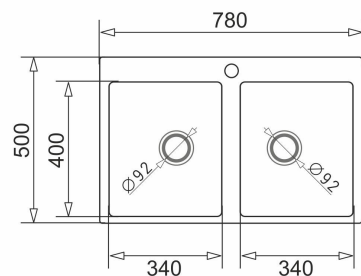

SPARTA PLUS LUX (78x48) 1B 1D

- elegancko zeszlifowane krawędzie boczne
- specjalny ustęp w komorze umożliwiający korzystanie z dodawanej za 1 pln drewnianej deski kuchennej

- drewniana deska dodawana do każdego zlewozmywaka w cenie 1pln

- 2 otwory wywiercone, 2 podwierty dodatkowe

SPARTA PLUS LUX (78x48) 1B 1D

SPARTA 78x50 2B

➤ 2 otwory wywiercone, 2 podwierty dodatkowe

SPARTA 78x50 2B

SPARTA PLUS (78x48), 1 1/2B 1D

➤ 2 otwory wywiercone, 2 podwierty dodatkowe

SPARTA PLUS (78x48), 1 1/2B 1D

SPARTA PLUS (78x48) 1B 1D

➤ 2 otwory wywiercone, 2 podwierty dodatkowe

SPARTA PLUS (78x48) 1B 1D

SPARTA 76x44 1B 1D

➤ 2 otwory wywiercone, 2 podwierty dodatkowe

SPARTA 76x44 1B 1D