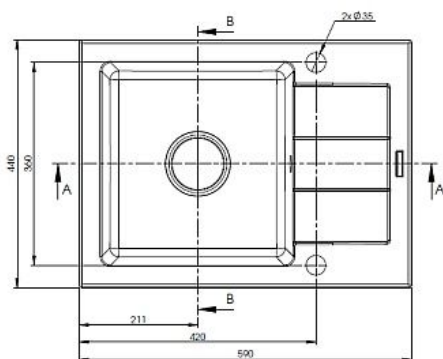

- 2 otwory wywiercone, 2 podwierty dodatkowe

SPARTA PLUS LUX (78x48) 1B 1D

SPARTA 78x50 2B

➤ 2 otwory wywiercone, 2 podwierty dodatkowe

SPARTA 78x50 2B

SPARTA PLUS (78x48), 1 1/2B 1D

➤ 2 otwory wywiercone, 2 podwierty dodatkowe

SPARTA PLUS (78x48), 1 1/2B 1D

SPARTA PLUS (78x48) 1B 1D

➤ 2 otwory wywiercone, 2 podwierty dodatkowe

SPARTA PLUS (78x48) 1B 1D

SPARTA 76x44 1B 1D

➤ 2 otwory wywiercone, 2 podwierty dodatkowe

SPARTA 76x44 1B 1D

SPARTA 59x44 1B 1D

➤ 2 otwory wywiercone, 2 podwierty dodatkowe

SPARTA 59x44 1B 1D

Odpływ typu „space saver”

- odpływ typu „space saver” w standardowym wyposażeniu wliczony w cenę zlewozmywaka
- miejsce do montażu koszy i sortowników na śmieci
- automatyczny korek w standardowym wyposażeniu wliczony w cenę zlewozmywaka