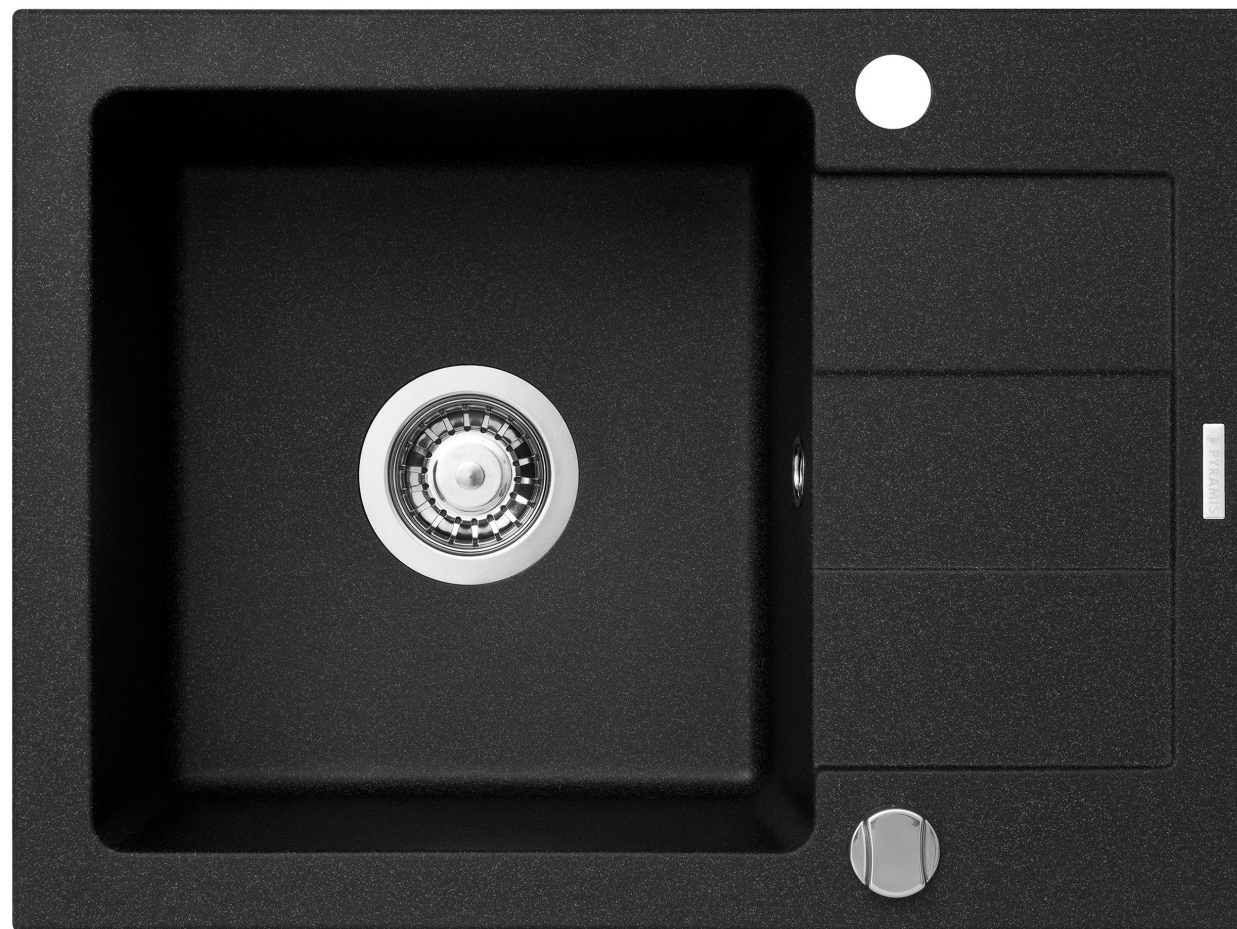

SPARTA

**najbardziej kompleksowa seria
zlewozmywaków w ofercie**

SPARTA – silne strony kolekcji

- prawdopodobnie najbardziej kompleksowa seria zlewozmywaków na rynku
- nowoczesne, przyjazne Klientom wzornictwo, czego dowodem jest popularność serii – top seller
- bardzo szeroka oferta, aż 6 modeli mogących sprostać zróżnicowanym oczekiwaniom Klientów
- głębokie i praktyczne komory – 19 cm
- duże i bardzo praktyczne komory, nawet o 40x40 cm
- odpływ typu „space saver” standardowo w zestawie i wliczony w cenę zlewozmywaka
- automatyczny korek standardowo w zestawie i wliczony w cenę zlewozmywaka
- dodatkowe podwierty technologiczne umożliwiające szybkie wywiercenie dodatkowych otworów do instalacji akcesoriów kuchennych (np. dozownik płynu)
- najwyższa jakość poparta aż 30 letnim okresem gwarancji
- wyprodukowano w Polsce, w Unii Europejskiej
- nowy i ulepszony typ opakowań mających jeszcze lepiej chronić zlewozmywaki przed uszkodzeniami w transporcie (wyjątkowo sztywna tektura, dodatkowe wkładki usztywniające i chroniące oraz poszerzona strefa zgniotu)
- najwyższa jakość w najniższej możliwej cenie
- możliwość skompletowania zlewozmywaka z doskonale pasującymi kolorystycznie bateriami serii Bello, Bello Duo, Silvio oraz Silvio Duo
- cztery najpopularniejsze kolory zawsze dostępne: czarny, beż piaskowy, karbon, szary - beton

SPARTA PLUS LUX (78x48) 1B 1D

- elegancko zeszlifowane krawędzie boczne
- specjalny ustęp w komorze umożliwiający korzystanie z dodawanej za 1 pln drewnianej deski kuchennej

- drewniana deska dodawana do każdego zlewozmywaka w cenie 1pln

SPARTA 59x44 1B 1D

➤ 2 otwory wywiercone, 2 podwierty dodatkowe

SPARTA 59x44 1B 1D

Odpływ typu „space saver”

- odpływ typu „space saver” w standardowym wyposażeniu wliczony w cenę zlewozmywaka
- miejsce do montażu koszy i sortowników na śmieci
- automatyczny korek w standardowym wyposażeniu wliczony w cenę zlewozmywaka