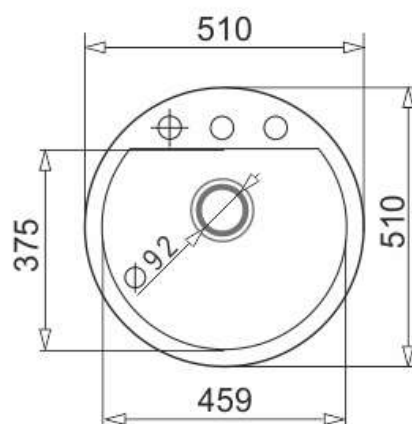

MIDO (51) 1B

➤ 2 otwory wywiercone, 1 podwiert dodatkowy

MIDO (51) 1B

MIDO (62x50) 1B 1D

➤ 2 otwory wywiercone, 2 podwierty dodatkowe

MIDO (62x50) 1B 1D

MIDO (76x44) 1B 1D

➤ 2 otwory wywiercone, 2 podwierty dodatkowe

MIDO (76x44) 1B 1D

MIDO (79x50) 1B 1D

➤ 2 otwory wywiercone, 2 podwierty dodatkowe

MIDO (79x50) 1B 1D

MIDO (100x50) 1B 1D

➤ 2 otwory wywiercone, 2 podwierty dodatkowe

MIDO (100x50) 1B 1D

MIDO (100x50) 1½B 1D

➤ 2 otwory wywiercone, 2 podwierty dodatkowe

MIDO (100x50) 1½B 1D

MIDO (116x50) 2B 1D

➤ 2 otwory wywiercone, 2 podwierty dodatkowe

MIDO (116x50) 2B 1D

Odpływ typu „space saver”

- odpływ typu „space saver” w standardowym wyposażeniu wliczony w cenę zlewozmywaka
- miejsce do montażu koszy i sortowników na śmieci
- automatyczny korek w standardowym wyposażeniu wliczony w cenę zlewozmywaka