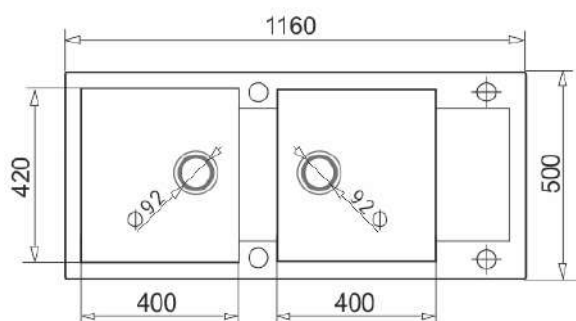

MIDO (51) 1B

➤ 2 otwory wywiercone, 1 podwiert dodatkowy

MIDO (51) 1B

MIDO (62x50) 1B 1D

➤ 2 otwory wywiercone, 2 podwierty dodatkowe

MIDO (62x50) 1B 1D

MIDO (76x44) 1B 1D

➤ 2 otwory wywiercone, 2 podwierty dodatkowe

MIDO (76x44) 1B 1D

MIDO (79x50) 1B 1D

➤ 2 otwory wywiercone, 2 podwierty dodatkowe

MIDO (79x50) 1B 1D

MIDO (100x50) 1B 1D

➤ 2 otwory wywiercone, 2 podwierty dodatkowe

MIDO (100x50) 1B 1D

MIDO (100x50) 1½B 1D

➤ 2 otwory wywiercone, 2 podwierty dodatkowe

MIDO (100x50) 1½B 1D

MIDO (116x50) 2B 1D

➤ 2 otwory wywiercone, 2 podwierty dodatkowe

MIDO (116x50) 2B 1D

Odpływ typu „space saver”

- odpływ typu „space saver” w standardowym wyposażeniu wliczony w cenę zlewozmywaka
- miejsce do montażu koszy i sortowników na śmieci
- automatyczny korek w standardowym wyposażeniu wliczony w cenę zlewozmywaka