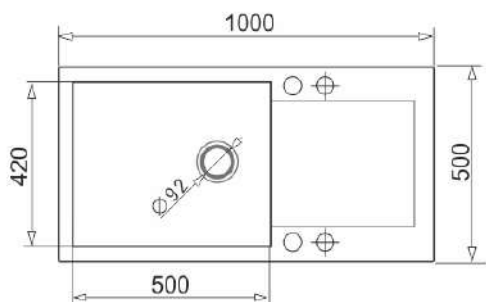

MIDO (76x44) 1B 1D

MIDO (79x50) 1B 1D

➤ 2 otwory wywiercone, 2 podwierty dodatkowe

MIDO (79x50) 1B 1D

MIDO (100x50) 1B 1D

➤ 2 otwory wywiercone, 2 podwierty dodatkowe

MIDO (100x50) 1B 1D

MIDO (100x50) 1½B 1D

➤ 2 otwory wywiercone, 2 podwierty dodatkowe

MIDO (100x50) 1½B 1D

MIDO (116x50) 2B 1D

➤ 2 otwory wywiercone, 2 podwierty dodatkowe

MIDO (116x50) 2B 1D

Odpływ typu „space saver”

- odpływ typu „space saver” w standardowym wyposażeniu wliczony w cenę zlewozmywaka
- miejsce do montażu koszy i sortowników na śmieci
- automatyczny korek w standardowym wyposażeniu wliczony w cenę zlewozmywaka