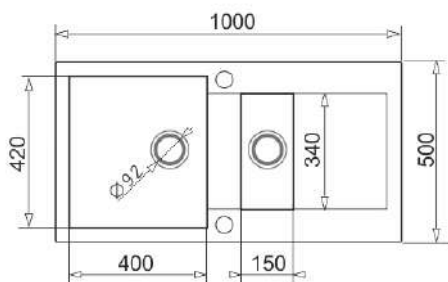

MIDO (76x44) 1B 1D

MIDO (79x50) 1B 1D

➤ 2 otwory wywiercone, 2 podwierty dodatkowe

MIDO (79x50) 1B 1D

MIDO (100x50) 1B 1D

➤ 2 otwory wywiercone, 2 podwierty dodatkowe

MIDO (100x50) 1B 1D

MIDO (100x50) 1½B 1D

➤ 2 otwory wywiercone, 2 podwierty dodatkowe

MIDO (100x50) 1½B 1D

MIDO (116x50) 2B 1D

➤ 2 otwory wywiercone, 2 podwierty dodatkowe

MIDO (116x50) 2B 1D

Odpływ typu „space saver”

- odpływ typu „space saver” w standardowym wyposażeniu wliczony w cenę zlewozmywaka
- miejsce do montażu koszy i sortowników na śmieci
- automatyczny korek w standardowym wyposażeniu wliczony w cenę zlewozmywaka