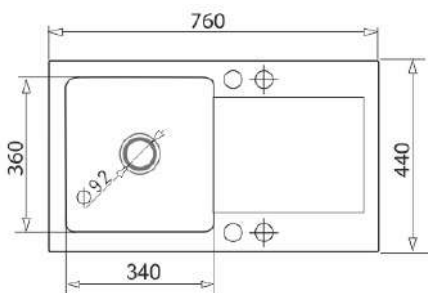

MIDO (51) 1B

➤ 2 otwory wywiercone, 1 podwiert dodatkowy

MIDO (51) 1B

MIDO (62x50) 1B 1D

➤ 2 otwory wywiercone, 2 podwierty dodatkowe

MIDO (62x50) 1B 1D

MIDO (76x44) 1B 1D

➤ 2 otwory wywiercone, 2 podwierty dodatkowe

MIDO (76x44) 1B 1D

MIDO (79x50) 1B 1D

➤ 2 otwory wywiercone, 2 podwierty dodatkowe

MIDO (79x50) 1B 1D

MIDO (100x50) 1B 1D

➤ 2 otwory wywiercone, 2 podwierty dodatkowe

MIDO (100x50) 1B 1D

MIDO (100x50) 1½B 1D

➤ 2 otwory wywiercone, 2 podwierty dodatkowe

MIDO (100x50) 1½B 1D

MIDO (116x50) 2B 1D

➤ 2 otwory wywiercone, 2 podwierty dodatkowe

MIDO (116x50) 2B 1D

Odpływ typu „space saver”

- odpływ typu „space saver” w standardowym wyposażeniu wliczony w cenę zlewozmywaka
- miejsce do montażu koszy i sortowników na śmieci
- automatyczny korek w standardowym wyposażeniu wliczony w cenę zlewozmywaka