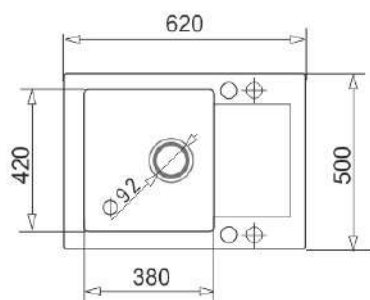

MIDO (51) 1B

➤ 2 otwory wywiercone, 1 podwiert dodatkowy

MIDO (51) 1B

MIDO (62x50) 1B 1D

➤ 2 otwory wywiercone, 2 podwierty dodatkowe

MIDO (62x50) 1B 1D

MIDO (76x44) 1B 1D

➤ 2 otwory wywiercone, 2 podwierty dodatkowe

MIDO (76x44) 1B 1D

MIDO (79x50) 1B 1D

➤ 2 otwory wywiercone, 2 podwierty dodatkowe

MIDO (79x50) 1B 1D

MIDO (100x50) 1B 1D

➤ 2 otwory wywiercone, 2 podwierty dodatkowe

MIDO (100x50) 1B 1D

MIDO (100x50) 1½B 1D

➤ 2 otwory wywiercone, 2 podwierty dodatkowe

MIDO (100x50) 1½B 1D

MIDO (116x50) 2B 1D

➤ 2 otwory wywiercone, 2 podwierty dodatkowe

MIDO (116x50) 2B 1D

Odpływ typu „space saver”

- odpływ typu „space saver” w standardowym wyposażeniu wliczony w cenę zlewozmywaka
- miejsce do montażu koszy i sortowników na śmieci
- automatyczny korek w standardowym wyposażeniu wliczony w cenę zlewozmywaka