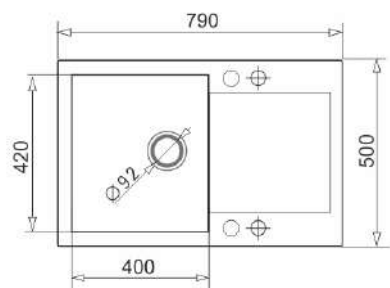

MIDO (51) 1B

➤ 2 otwory wywiercone, 1 podwiert dodatkowy

MIDO (51) 1B

MIDO (62x50) 1B 1D

➤ 2 otwory wywiercone, 2 podwierty dodatkowe

MIDO (62x50) 1B 1D

MIDO (76x44) 1B 1D

➤ 2 otwory wywiercone, 2 podwierty dodatkowe

MIDO (76x44) 1B 1D

MIDO (79x50) 1B 1D

➤ 2 otwory wywiercone, 2 podwierty dodatkowe

MIDO (79x50) 1B 1D

MIDO (100x50) 1B 1D

➤ 2 otwory wywiercone, 2 podwierty dodatkowe

MIDO (100x50) 1B 1D

MIDO (100x50) 1½B 1D

➤ 2 otwory wywiercone, 2 podwierty dodatkowe

MIDO (100x50) 1½B 1D

MIDO (116x50) 2B 1D

➤ 2 otwory wywiercone, 2 podwierty dodatkowe

MIDO (116x50) 2B 1D

Odpływ typu „space saver”

- odpływ typu „space saver” w standardowym wyposażeniu wliczony w cenę zlewozmywaka
- miejsce do montażu koszy i sortowników na śmieci
- automatyczny korek w standardowym wyposażeniu wliczony w cenę zlewozmywaka