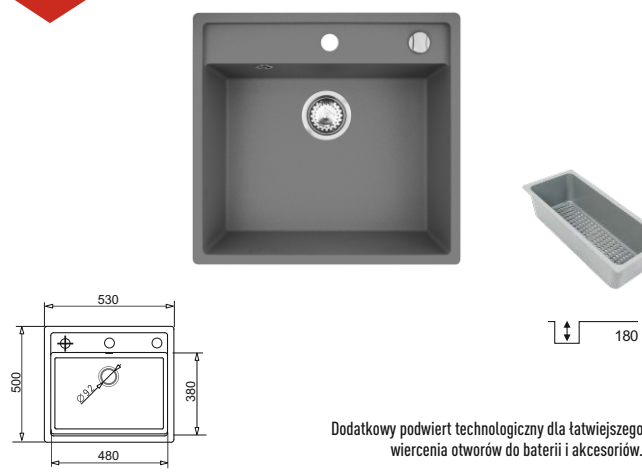

PODBUDOWA 60 cm
CAMEA (53x50) 1B
+ wkładka ociekowa*

WYKOŃCZENIE	INDEKS	EAN	NAJNIŻSZA CENA Z 30 DNI PRZED OBNIŻKĄ	CENA AKTUALNA
Beż piaskowy	070 007 801	5201217236304	819 zł	819 zł
Czarny	070 007 601	5201217236281		
Szary beton	070 058 401	5201217134280		
Karbon	070 058 201	5201217134266		
Volcano	070 168 301	5201217170837