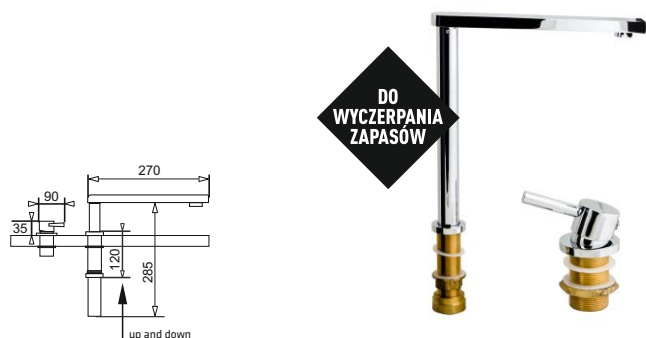

Bateria SATELLITA wsuwana w blat

Wysokość mieszacza tylko 35 mm a wylewki tylko 25 mm – po złożeniu. Średnica otworu na mieszacza 38 mm

WYKOŃCZENIE	INDEKS	EAN	NAJNIŻSZA CENA Z 30 DNI PRZED OBNIŻKĄ	AKTUALNA CENA
wężyki 3/8"	090 917 138	5201217122409	899 zł	899 zł