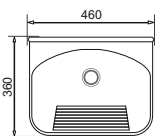

Umywalka ogrodowa STANDARD

WYKOŃCZENIE	INDEKS	EAN	NAJNIŻSZA CENA Z 30 DNI PRZED OBNIŻKĄ	AKTUALNA CENA
Biały	070 178 501	5201217175627	349 zł	349 zł
Szary	070 178 601	5201217175634