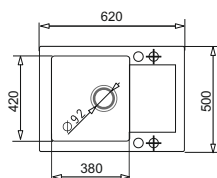

Dodatkowe 2 podwierty technologiczne dla łatwiejszego wiercenia otworów do akcesoriów.

MIDO (62x50) 1B 1D + Bateria Flessi

WYKOŃCZENIE	INDEKS	EAN	NAJNIŻSZA CENA Z 30 DNI PRZED OBNIŻKĄ	CENA AKTUALNA
Beż piaskowy	070 088 301F	5903726472852		
Czarny	070 088 401F	5903726472869		
Szary beton	070 088 101F	5903726472876	799 zł	799 zł
Karbon	070 088 501F	5903726472883		
Volcano	070 167 601F	5903726472890		

MIDO (62x50) 1B 1D + Bateria Flessi Black Edition

WYKOŃCZENIE	INDEKS	EAN	NAJNIŻSZA CENA Z 30 DNI PRZED OBNIŻKĄ	CENA AKTUALNA
Czarny	070 088 401FB	5903726473118		
Karbon	070 088 501FB	5903726473125	809 zł	809 zł
Volcano	070 167 601FB	5903726473132