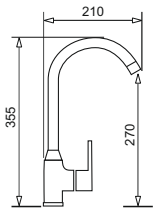

Bateria LUNGO + półka funkcyjna do baterii*

PNADSTANDARDOWE
WEŻYKI ZASILAJĄCE
długość 50 cm

WYKOŃCZENIE	INDEKS	EAN	NAJNIŻSZA CENA Z 30 DNI PRZED OBNIŻKĄ	AKTUALNA CENA
Chrom	090 930 001	5201217149741	254 zł	254 zł
Beż piaskowy	090 930 301	5201217149772	276 zł	276 zł
Czarny	090 930 801	5201217149826	276 zł	276 zł
Szary beton	090 930 501	5201217149796	276 zł	276 zł
Karbon	090 930 701	5201217149819	276 zł	276 zł
Volcano	090 936 201	5201217172725	276 zł	276 zł

Bateria Bello DUO

PNADSTANDARDOWE
WEŻYKI ZASILAJĄCE
długość 50 cm