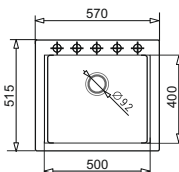

5 podwiertów technologicznych dla łatwiejszego wiercenia otworów do baterii i akcesoriów.

PODBUDOWA WPU SZCZANY 60 cm PODWIESZANY 65 cm

ZESTAW SIROS (57x51,5) 1B Black Edition + Bateria

- + drewniana deska kuchenna
- + czarna waga kuchenna z misą albo mata stalowa składana czarna*

DUŻA KOMORA