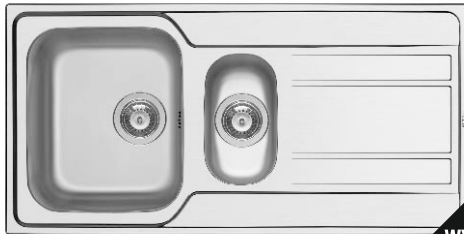

PODBUDOWA
60 cm

ZEDA EXTRA (100x50) 1 1/2 B 1D

DO
WYCZERPANIA
ZAPASÓW