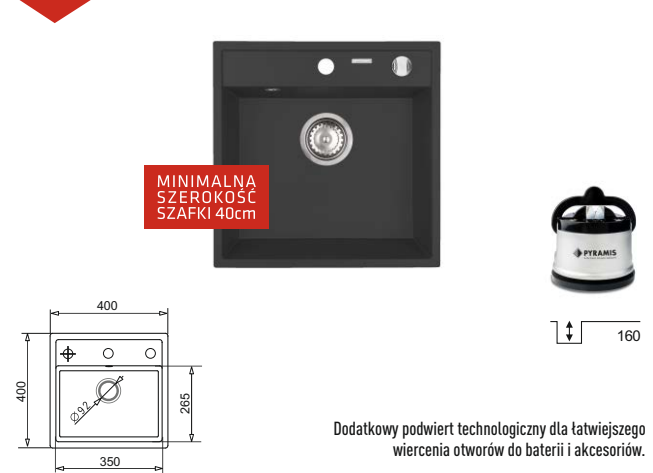

PODBUDOWA 40 cm
CAMEA MINI (40x40) 1B
+ ostrzałka do noży*

WYKOŃCZENIE	INDEKS	EAN	NAJNIŻSZA CENA Z 30 DNI PRZED OBNIŻKĄ	CENA AKTUALNA
Beż piaskowy	070 013 701	5201217236342	679 zł	679 zł
Czarny	070 013 501	5201217236328		
Szary beton	070 058 101	5201217134259		
Karbon	070 057 901	5201217134235		
Volcano	070 168 201	5201217170820