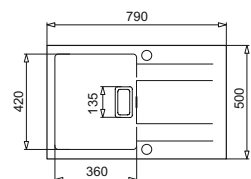

KARTESIO (79x50) 1B 1D
+ fartuch kuchenny Pyramis *

210

Stalowa osłona dekoracyjna odpływu w zestawie.

WYKOŃCZENIE	INDEKS	EAN	NAJNIŻSZA CENA Z 30 DNI PRZED OBNIŻKĄ	CENA AKTUALNA
Beż piaskowy	070 238 501	5201217206826		999 zł
Czarny	070 238 601	5201217206833		
Szary beton	070 238 801	5201217207489	999 zł	
Karbon	070 052 726	5201217206840		
Volcano	070 238 701	5201217207472		

PODBUDOWA
60 cm