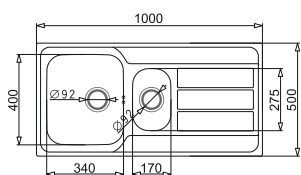

Stal AISI 304 (18/10)

WYKOŃCZENIE

INDEKS

EAN

**NAJNIŻSZA
CENA Z 30 DNI
PRZED OBNIŻKĄ**

**AKTUALNA
CENA**

Gładki	107 163 601	5201217079680	679 zł	679 zł

PODBUDOWA
80 cm