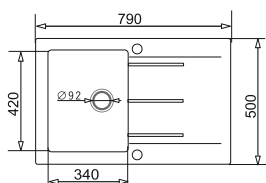

PODBUDOWA
45 cm

ALAZIA (79x50) 1B 1D + bateria FLESSI
+ dzbanek filtrujący z wkładem*