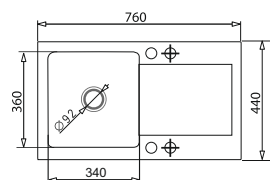

PODBUDOWA
45 cm

**ZESTAW
MIDO (76x44) 1B 1D
+ Bateria BELLO / SILVIO
+ dzbanek filtrujący do wody***