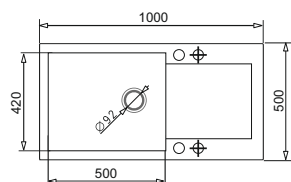

PODBUDOWA
70 cm

**ZESTAW
MIDO (100x50) 1B 1D
+ Bateria BELLO / SILVIO
+ dzbanek filtrujący do wody***

Dodatkowe 2 podwiry technologiczne dla łatwiejszego wiercenia otworów do akcesoriów.

MIDO (100x50) 1B 1D + Bateria Bello

WYKOŃCZENIE	INDEKS	EAN	NAJNIŻSZA CENA Z 30 DNI PRZED OBNIŻKĄ	CENA AKTUALNA
Beż piaskowy	070 089 501Bn	5908254147395	1 149 zł	1 149 zł
Czarny	070 089 601Bn	5908254147432		
Szary beton	070 089 301Bn	5908254147470		
Karbon	070 089 701Bn	5908254147517		
Volcano	070 167 901Bn	5903726471213		

MIDO (100x50) 1B 1D + Bateria Silvio

WYKOŃCZENIE	INDEKS	EAN	NAJNIŻSZA CENA Z 30 DNI PRZED OBNIŻKĄ	CENA AKTUALNA
Beż piaskowy	070 089 501Sn	5908254147418	1 149 zł	1 149 zł
Czarny	070 089 601Sn	5908254147456		
Szary beton	070 089 301Sn	5908254147494		
Karbon	070 089 701Sn	5908254147555		
Volcano	070 167 901Sn	5903726471237		

PODBUDOWA
60 cm

**ZESTAW
MIDO (79x50) 1B 1D
+ Bateria BELLO / SILVIO
+ dzbanek filtrujący do wody***