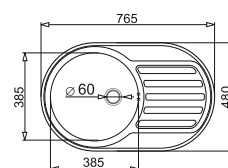

Stal AISI 304 (18/10)

WYKOŃCZENIE	INDEKS	EAN	NAJNIŻSZA CENA Z 30 DNI PRZED OBNIŻKĄ	AKTUALNA CENA
Gładki	100 181 101Bn	5908254142949	499 zł	499 zł
Len	100 181 201Bn	5908254142956	519 zł	519 zł

PODBUDOWA
45 cm

ZESTAW SR MINI SEMIFLAT 60 mm (76,5x48) 1B 1D + Bateria ASALIA
+ mydło ze stali nierdzewnej*