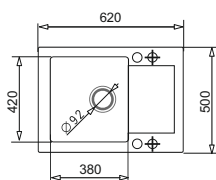

MIDO (76x44) 1B 1D + Bateria Silvio

WYKOŃCZENIE	INDEKS	EAN	NAJNIŻSZA CENA Z 30 DNI PRZED OBNIŻKĄ	CENA AKTUALNA
Beż piaskowy	070 001 101Sn	5908254145599	1 019 zł	1 019 zł
Czarny	070 001 201Sn	5908254145681		
Szary beton	070 054 401Sn	5908254145728		
Karbon	070 027 701Sn	5908254145766		
Volcano	070 167 701Sn	5903726471312		

PODBUDOWA
50 cm

**ZESTAW
MIDO (62x50) 1B 1D
+ Bateria BELLO / SILVIO
+ dzbanek filtrujący do wody***

**DUŻA
KOMORA**