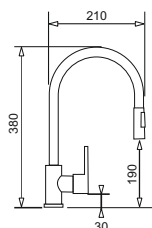

## Bateria IDEA

PONADSTANDARDOWE  
WĘZYKI ZASILAJĄCE  
długość 50 cm

Wciągana wylewka

**WYKOŃCZENIE**  
Volcano

**INDEKS**  
090 941 338

**EAN**  
5201217206949

**NAJNIŻSZA  
CENA Z 30 DNI  
PRZED OBNIŻKĄ**  
349 zł