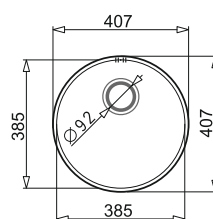

IRIS Ø38,5x15 okrągła