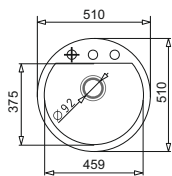

PODBUDOWA
50 cm

**ZESTAW
MIDO (Ø 51) 1B
+ Bateria BELLO / SILVIO
+ dzbanek filtrujący do wody***

Dodatkowy podwiert technologiczny dla łatwiejszego wiercenia otworu do akcesoriów.

PODBUDOWA
70 cm

**ZESTAW
KORFU (78x46) 1½B 1D
+ Bateria BELLO / SILVIO
+ uniwersalna wkładka funkcyjna***