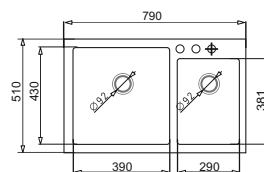

DIPLOS (79x51) 1³/₄B
+ fartuch kuchenny Pyramis*

DUŻA
KOMORA

210

Obniżona przegroda pomiędzy komorami, ułatwiająca zmywanie blach do pieczenia, brytaw, itp. Dodatkowy podwiert technologiczny dla łatwiejszego wiercenia otworów do akcesoriów.

WYKOŃCZENIE	INDEKS	EAN	NAJNIŻSZA CENA Z 30 DNI PRZED OBNIŻKĄ	CENA AKTUALNA
Beż piaskowy	070 006 501	5201217236137		949 zł
Czarny	070 006 601	5201217236144		
Szary beton	070 059 001	5201217134341	949 zł	
Karbon	070 058 801	5201217134327		
Volcano	070 168 601	5201217170868		

PODBUDOWA
50 cm