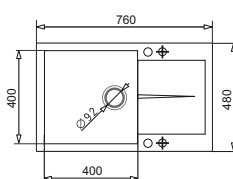

KEROS (76x48) 1B 1D + bateria FLESSI
+ fartuch kuchenny Pyramis *

DUŻA
KOMORA

190

2 podwierty technologiczne dla łatwiejszego wiercenia otworów do akcesoriów.

WYKOŃCZENIE	INDEKS	EAN	NAJNIŻSZA CENA Z 30 DNI PRZED OBNIŻKĄ	CENA AKTUALNA
Beż piaskowy	070 189 611F	5903726472937		1 099 zł
Czarny	070 189 511F	5903726472944		
Szary beton	070 189 811F	5903726472951	1 099 zł	
Karbon	070 189 711F	5903726472968		
Volcano	070 190 311F	5903726472975