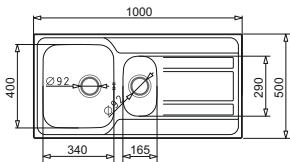

210

Stal AISI 304 (18/10)

WYKOŃCZENIE

INDEKS

EAN

NAJNIŻSZA
CENA Z 30 DNI
PRZED OBNIŻKĄ

AKTUALNA
CENA

Gładki polerowany
Len

107 164 201
107 164 301

5201217079796
5201217079819

799 zł
899 zł

799 zł
899 zł

PODBUDOWA
80 cm