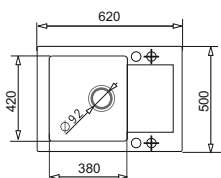

**PODBUDOWA
50 cm**

**ZESTAW
MIDO (62x50) 1B 1D
+ Bateria FLESSI BLACK EDITION
+ butelka filtrująca z wkładem***

**DUŻA
KOMORA**

Dodatkowe 2 podwierty technologiczne dla łatwiejszego wiercenia otworów do akcesoriów.