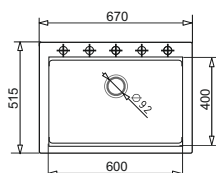

SIROS. JEDEN ZLEWOZMYWAK I TRZY SPOSOBY MONTAŻU

PODBUDOWA
WPUSZCZANY
70 cm
PODWIESZANY
75 cm

SIROS (67x51,5) 1B
+ drewniana deska kuchenna
+ dzbanek filtrujący z wkładem

DUŻA
KOMORA

PODBUDOWA
WPUSZCZANY
60 cm
PODWIESZANY
65 cm

SIROS (57x51,5) 1B
+ drewniana deska kuchenna
+ dzbanek filtrujący z wkładem

DUŻA
KOMORA

rant do
umieszczenia
deski
kuchennej

190

5 podwiertów technologicznych dla łatwiejszego
wiercenia otworów pod baterię i akcesoria.

190

5 podwiertów technologicznych dla łatwiejszego
wiercenia otworów pod baterię i akcesoria.

WYKOŃCZENIE	INDEKS	EAN	NAJNIŻSZA CENA Z 30 DNI PRZED OBNIŻKĄ	CENA AKTUALNA
Beż piaskowy	070 094 101	5201217145019	999 zł	999 zł
Czarny	070 094 201	5201217145026		
Szary beton	070 094 301	5201217145033		
Karbon	070 094 401	5201217145040		
Volcano	070 169 101	5201217170912		

WYKOŃCZENIE	INDEKS	EAN	NAJNIŻSZA CENA Z 30 DNI PRZED OBNIŻKĄ	CENA AKTUALNA
Beż piaskowy	070 084 801	5201217141202	949 zł	949 zł
Czarny	070 084 901	5201217141219		
Szary beton	070 085 001	5201217141226		
Karbon	070 085 101	5201217141233		
Volcano	070 169 001	5201217170905