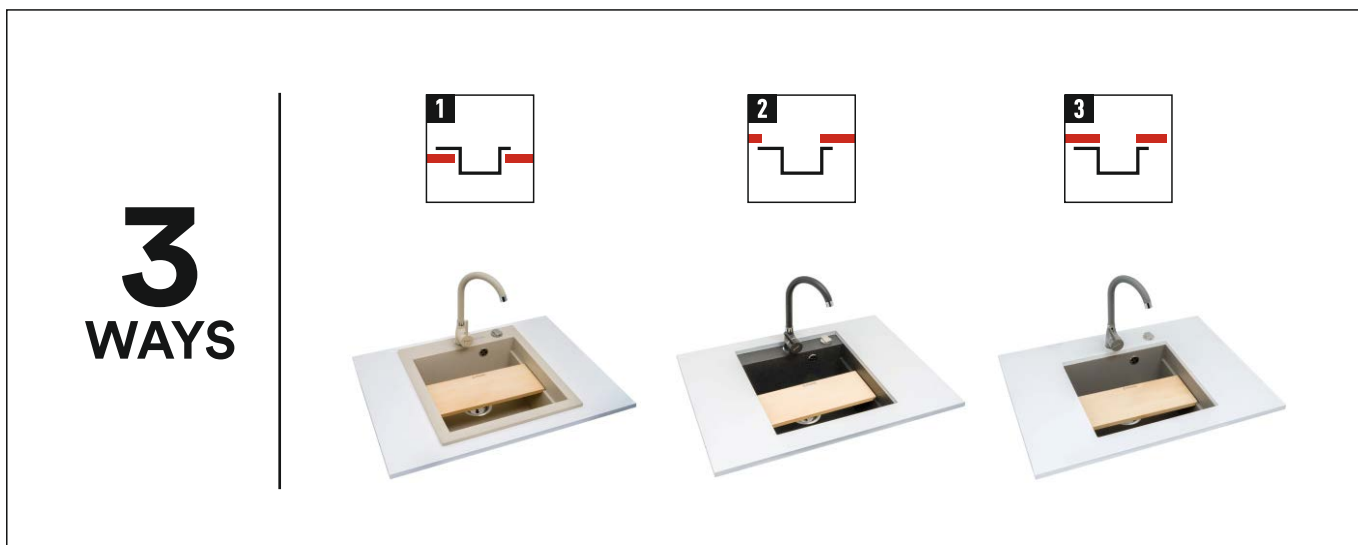

3
WAYS

PODBUDOWA
WPU SZCZANY
50 cm
PODWIESZANY
55 cm

SIROS (47x51,5) 1B

+ drewniana deska kuchenna
+ dzbanek filtrujący z wkładem

PODBUDOWA
WPU SZCZANY
40 cm
PODWIESZANY
45 cm

SIROS MINI (39x48) 1B

+ drewniana deska kuchenna
+ dzbanek filtrujący z wkładem

DUŻA
KOMORA