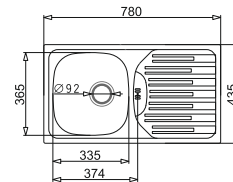

ET 78 FORK (78x43,5) 1B 1D
+ mydełko ze stali nierdzewnej*

150

Stal AISI 304 (18/10)

WYKOŃCZENIE	INDEKS	EAN	NAJNIŻSZA CENA Z 30 DNI PRZED OBNIŻKĄ	AKTUALNA CENA
Gładki	100 181 101	5201217068806	309 zł	309 zł
Len	100 181 201	5201217068813	329 zł	329 zł

PODBUDOWA
45 cm