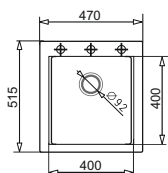

**SIROS MINI (39x48) 1B**

+ drewniana deska kuchenna  
+ dzbanek filtrujący z wkładem

DUŻA  
KOMORA

MINIMALNA  
SZEROKOŚĆ  
SZAFKI 40cm

190

3 podwierty technologiczne dla łatwiejszego wiercenia otworów pod baterię i akcesoria.