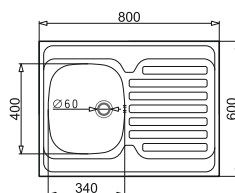

INTL 80x60 1B 1D ODWRACALNY

Stal AISI 304 (18/10)

WYKOŃCZENIE	INDEKS	EAN	NAJNIŻSZA CENA Z 30 DNI PRZED OBNIŻKĄ	AKTUALNA CENA
Gładki	100 106 903	5201217070090	Zapytaj sprzedawcę.	
Len	100 408 202	5201217091668