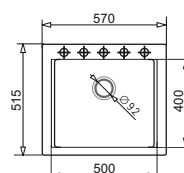

190

5 podwiertów technologicznych dla łatwiejszego
wiercenia otworów pod baterię i akcesoria.