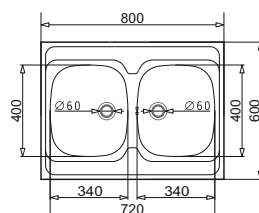

INTL 80x60 2B

Stal AISI 304 (18/10)

WYKOŃCZENIE	INDEKS	EAN	NAJNIŻSZA CENA Z 30 DNI PRZED OBNIŻKĄ	AKTUALNA CENA
Gładki	100 107 501	5201217032982	Zapytaj sprzedawcę.	
Len	100 117 801	5201217041281