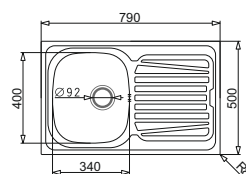

SPARTA (79x50) 1B 1D
+ mydełko ze stali nierdzewnej*