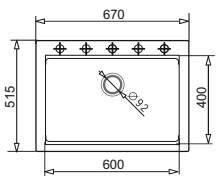

PODBUDOWA
WPUSZCZANY
70 cm
PODWIESZANY
75 cm

ZESTAW SIROS (67x51,5) 1B Black Edition
+ Bateria
+ drewniana deska kuchenna
+ czarna waga kuchenna z misą
albo mata stalowa składana czarna*

DUŻA KOMORA