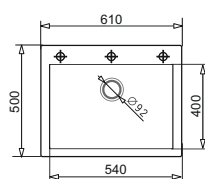

PODBUDOWA  
**65 cm**

**ISTROS (61x50) 1B + bateria FLESSI**  
+ dzbanek filtrujący z wkładem\*

DUŻA  
KOMORA

210

3 podwierty technologiczne dla łatwiejszego wiercenia otworów pod baterię i akcesoria.

WYKOŃCZENIE	INDEKS	EAN	NAJNIŻSZA CENA Z 30 DNI PRZED OBNIŻKĄ	CENA AKTUALNA
Beż piaskowy	070 187 012F	5201217175405	1 049 zł	<b>1 049 zł</b>
Czarny	070 186 812F	5201217175399		
Szary beton	070 186 912F	5201217175412		
Karbon	070 045 012F	5201217175429		
Volcano	070 181 112F	5201217175436		