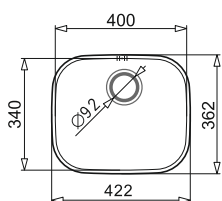

Stal AISI 304 (18/10)

WYKOŃCZENIE	INDEKS	EAN	NAJNIŻSZA CENA Z 30 DNI PRZED OBNIŻKĄ	AKTUALNA CENA
Gładki	100 001 001	5201217000127	359 zł	359 zł
Len	100 001 101	5201217000110	419 zł	419 zł

PODBUDOWA 40 cm
IRIS 40x34x18