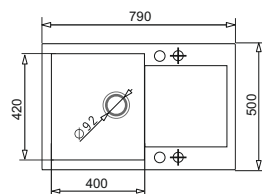

Dodatkowe 2 podwiry technologiczne dla łatwiejszego wiercenia otworów do akcesoriów.

MIDO (79x50) 1B 1D + Bateria Bello

WYKOŃCZENIE	INDEKS	EAN	NAJNIŻSZA CENA Z 30 DNI PRZED OBNIŻKĄ	CENA AKTUALNA
Beż piaskowy	070 088 901Bn	5908254145865	1 049 zł	1 049 zł
Czarny	070 089 001Bn	5908254147081		
Szary beton	070 088 701Bn	5908254147234		
Karbon	070 089 101Bn	5908254147272		
Volcano	070 167 801Bn	5903726471251		

MIDO (79x50) 1B 1D + Bateria Silvio

WYKOŃCZENIE	INDEKS	EAN	NAJNIŻSZA CENA Z 30 DNI PRZED OBNIŻKĄ	CENA AKTUALNA
Beż piaskowy	070 088 901Sn	5908254146930	1 049 zł	1 049 zł
Czarny	070 089 001Sn	5908254147128		
Szary beton	070 088 701Sn	5908254147258		
Karbon	070 089 101Sn	5908254147296		
Volcano	070 167 801Sn	5903726471275