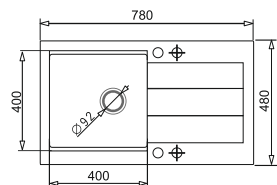

190

Dodatkowe 2 podwierty technologiczne dla łatwiejszego wiercenia otworów do akcesoriów.

PODBUDOWA
50 cm