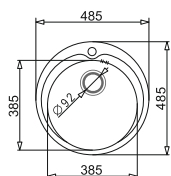

PODBUDOWA  
**45 cm**

**ZESTAW  
KIBA (ø 48,5) 1B + Bateria BELLO  
+ mydelko ze stali nierdzewnej\***

bat. BELLO

160

Stal AISI 304 (18/10)  
1 otwór do armatury kuchennej

**WYKOŃCZENIE**

**INDEKS**

**EAN**