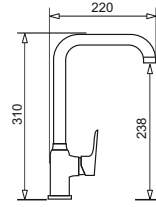

### Bateria Silvio + perlator 2-funkcyjny\*

PNADSTANDARDOWE  
WEŻYKI ZASILAJĄCE  
długość 50 cm

WYKOŃCZENIE	INDEKS	EAN	NAJNIŻSZA CENA Z 30 DNI PRZED OBNIŻKĄ	AKTUALNA CENA
Chrom	090 929 338	5201217144531	265 zł	<b>265 zł</b>
Beż piaskowy	090 923 338	5201217137564	288 zł	<b>288 zł</b>
Czarny	090 923 238	5201217137557	288 zł	<b>288 zł</b>
Szary beton	090 922 938	5201217137526	288 zł	<b>288 zł</b>
Karbon	090 923 038	5201217137533	288 zł	<b>288 zł</b>
Volcano	090 935 801	5201217172688	288 zł	<b>288 zł</b>