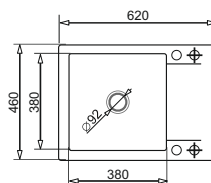

190

Dodatkowe 2 podwierty technologiczne dla łatwiejszego wiercenia otworów do akcesoriów. Zeszlifowane krawędzie zlewozmywaka nadają mu wyjątkowy i elegancki wygląd.

PODBUDOWA
50 cm

**ZESTAW
KORFU (62x46) 1B 1D
+ Bateria BELLO / SILVIO**
+ uniwersalna wkładka funkcyjna*