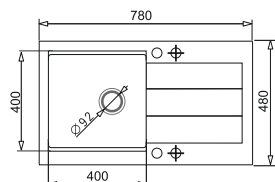

PODBUDOWA
60 cm

**ZESTAW
SPARTA PLUS LUX (78x48) 1B 1D
+ Bateria IDEA**
+ drewniana deska kuchenna
+ waga kuchenna z misą
albo wkładka ociekowa BLACK EDITION*

DUŻA
KOMÓRA