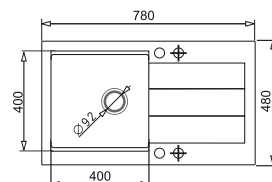

SPARTA PLUS LUX (78x48) 1B 1D + Bateria Idea

WYKOŃCZENIE	INDEKS	EAN	NAJNIŻSZA CENA Z 30 DNI PRZED OBNIŻKĄ	CENA AKTUALNA
volcano	070 167 1011	5903726472920	1 099 zł	1 099 zł

PODBUDOWA
60 cm

**ZESTAW
SPARTA PLUS LUX (78x48) 1B 1D
+ Bateria LUNGO / SILVIO**
+ drewniana deska kuchenna
+ waga kuchenna z misą*

DUŻA
KOMÓRA