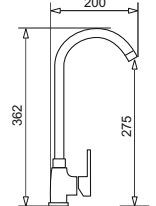

WYKOŃCZENIE	INDEKS	EAN	NAJNIŻSZA CENA Z 30 DNI PRZED OBNIŻKĄ	AKTUALNA CENA
Beż piaskowy	090 927 001	5201217138172		
Czarny	090 927 101	5201217138189	219 zł	219 zł
Karbon	090 927 601	5201217138233