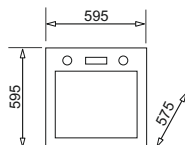

GWARANCJA

PIEKARNIK PO78104010EBLM

- Do zabudowy, wielofunkcyjny,
- Pojemność piekarnika: 78 litrów,
- Klasa energetyczna: A,
- Pieczenie parowe Steam Base+ w celu uzyskania bardziej wilgotnych wypieków, zatrzymania związków mineralnych w potrawach, redukcję poziomu tłuszczów,
- Pojemnik na wodę w panelu sterowania niezbędny w dystrybucji pary w procesie pieczenia,
- Pieczenie 3D (równomierny wypiek),
- Pokrętła klasy Premium,
- Panel sterowania z czarnego szkła z programatorem LED + sterowanie dotykowe,
- Drzwi z potrójnymi szybami i wyjmowanymi szybami wewnętrznymi,
- Prowadnice teleskopowe z pełnym wysuwem na jednym poziomie,
- Zabezpieczenie przed dziećmi,
- Miękkie zamykanie drzwi SoftClose,
- Akcesoria: 1 taca, 1 głęboka taca (wysokość: 80 mm), 1 kratka,
- Czyszczenie parowe,
- Szybkie nagrzewanie komory + System chłodzenia piekarnika,
- 10 funkcji: rozmrażanie, turbowentylator, dolna grzałka, pieczenie statyczne, górna i dolna grzałka + wentylator, dolna grzałka + wentylator, podwójny grill, podwójny grill + wentylator, pieczenie 3D, Steam Base+ – pieczenie parowe
- Kolor: czarny.

INDEKS	EAN	CENA DETALICZNA
034 070 601	5201217220341	2 499 zł

GWARANCJA

KUCHENKA MIKROFALOWA DO ZABUDOWY 30 BLACK

- Pojemność: 23 litry,
- Moc: 900 W,
- Funkcja Grill,
- 8 funkcji,
- Wyświetlacz LED,
- Przycisk do otwierania drzwi,
- Szybkie rozmrażanie,
- Programator elektroniczny, cyfrowy,
- Zabezpieczenie przed dziećmi,
- Wymiary: 595 x 390 x 395 mm,
- Kolor: czarny.

INDEKS	EAN	CENA DETALICZNA
034 011 401	5201217120986	1 299 zł