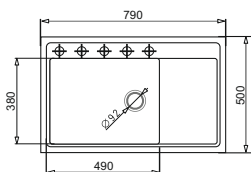

**PODBUDOWA 60 cm**

**ZESTAW CAMEA (79x50) 1B 1D - R lub L Black Edition + Bateria**

- + wkładka ociekowa Black Edition
- + deska drewniana kuchenna
- + dozownik płynu DP-01 Black Edition\*

DUŻA KOMORA

5 podwiertów technologicznych dla łatwiejszego wiercenia otworów do baterii i akcesoriów.