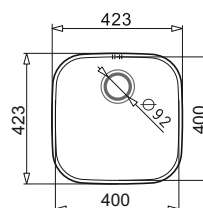

Stal AISI 304 (18/10)

WYKOŃCZENIE	INDEKS	EAN	NAJNIŻSZA CENA Z 30 DNI PRZED OBNIŻKĄ	AKTUALNA CENA
Gładki	100 009 501	5201217032340	499 zł	499 zł
Len	100 010 301	5201217044268	599 zł	599 zł

PODBUDOWA 45 cm
IRIS 40x40x20