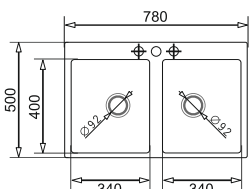

PODBUDOWA 80 cm
ZESTAW SPARTA (78x50) 2B
+ Bateria LUNGO / SILVIO
+ waga kuchenna z misą*