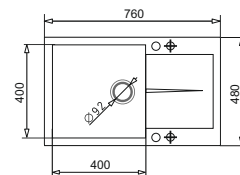

5 podwiertów technologicznych dla łatwiejszego wiercenia otworów do baterii i akcesoriów.

205

PODBUDOWA
60 cm

ZESTAW KEROS (76x48) 1B 1D Black Edition
+ Bateria
+ czarna waga kuchenna z misą
albo mata stalowa składana*

DUŻA KOMORA