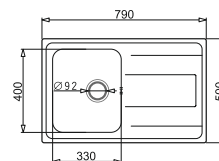

190

Stal AISI 304 (18/10)