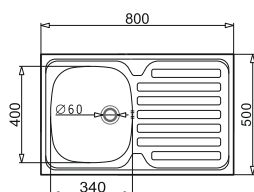

NAKŁADANE

- 1 **Wyprofilowane pod armaturę kuchenną** - usztywnienie konstrukcji celem stabilnego osadzenia baterii – eliminacja efektu „drżącej baterii”
- 2 **Tylna ścianka w zlewozmywakach 2B** - czystość, wygoda i bezpieczeństwo - dotyczy zlewozmywaków dwukomorowych INTL
- 3 **Głębokie (15 cm), foremne komory** - **wygoda i łatwość zmywania**

INTL 80x50 1B 1D ODWRACALNY

Stal AISI 304 (18/10)

WYKOŃCZENIE	INDEKS	EAN	NAJNIŻSZA CENA Z 30 DNI PRZED OBNIŻKĄ	AKTUALNA CENA
Gładki	100 107 701	5201217033002	Zapytaj sprzedawcę.	
Len	100 408 301	5201217090968