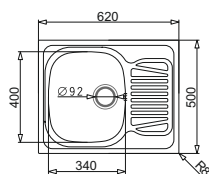

PODBUDOWA
45cm

SPARTA (62x50) 1B 1D
+ mydełko ze stali nierdzewnej*