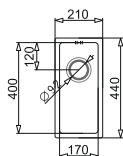

PODBUDOWA
30 cm

ASTRIS (17x40) /
ASTRIS (17x40) FM*

* MONTAŻ NA RÓWNI Z BŁATEM
LUB WPUSZCZANY W BŁAT

Stal AISI 304 (18/10)

WYKOŃCZENIE	INDEKS	EAN	NAJNIŻSZA CENA Z 30 DNI PRZED OBNIŻKĄ	AKTUALNA CENA
Stal szorstkowana	101 027 501	5201217165963	1 899 zł	1 899 zł
Stal szorstkowana FM	101 028 101	5201217166021	1 999 zł	1 999 zł

PODBUDOWA
40 cm

ASTRIS (34x40) /
ASTRIS (34x40) FM*

* MONTAŻ NA RÓWNI Z BŁATEM
LUB WPUSZCZANY W BŁAT

Stal AISI 304 (18/10)

WYKOŃCZENIE	INDEKS	EAN	NAJNIŻSZA CENA Z 30 DNI PRZED OBNIŻKĄ	AKTUALNA CENA
Stal szorstkowana	101 027 601	5201217165970	1 999 zł	1 999 zł
Stal szorstkowana FM	101 028 201	5201217166038	2 099 zł	2 099 zł

PODBUDOWA
45 cm

ASTRIS (40x40) /
ASTRIS (40x40) FM*

* MONTAŻ NA RÓWNI Z BŁATEM
LUB WPUSZCZANY W BŁAT

Stal AISI 304 (18/10)

WYKOŃCZENIE	INDEKS	EAN	NAJNIŻSZA CENA Z 30 DNI PRZED OBNIŻKĄ	AKTUALNA CENA
Stal szorstkowana	101 027 701	5201217165987	2 199 zł	2 199 zł
Stal szorstkowana FM	101 028 301	5201217166045	2 299 zł	2 299 zł

PODBUDOWA
50 cm

ASTRIS (45x40) /
ASTRIS (45x40) FM*

* MONTAŻ NA RÓWNI Z BŁATEM
LUB WPUSZCZANY W BŁAT

Stal AISI 304 (18/10)

WYKOŃCZENIE	INDEKS	EAN	NAJNIŻSZA CENA Z 30 DNI PRZED OBNIŻKĄ	AKTUALNA CENA
Stal szorstkowana	101 027 801	5201217165994	2 299 zł	2 299 zł
Stal szorstkowana FM	101 028 401	5201217166052	2 399 zł	2 399 zł