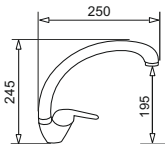

Bateria OSSIA

PONADSTANDARDOWE
WEŻYKI ZASILAJĄCE
długość 50 cm

DO
WYCZERPIANIA
ZAPASÓW

WYKOŃCZENIE	INDEKS	EAN	NAJNIŻSZA CENA Z 30 DNI PRZED OBNIŻKĄ	AKTUALNA CENA
Beż piaskowy	090 918 801	5201217114756	149 zł	149 zł
Czarny	090 918 901	5201217114763		
Szary beton	090 922 138	5201217136833		

Bateria ASALIA + perlator 2-funkcyjny*

PONADSTANDARDOWE
WEŻYKI ZASILAJĄCE
długość 50 cm