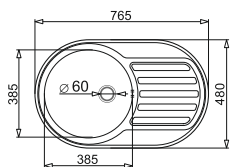

SR MINI SEMIFLAT 60 mm (76,5x48) 1B 1D
+ mydełko ze stali nierdzewnej*

160

Stal AISI 304 (18/10)

WYKOŃCZENIE	INDEKS	EAN	NAJNIŻSZA CENA Z 30 DNI PRZED OBNIŻKĄ	AKTUALNA CENA
Gładki	100 166 801	5201217074524	299 zł	299 zł
Len	100 166 901	5201217074531	399 zł	399 zł

PODBUDOWA
45 cm