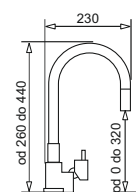

Bateria FLESSI BLACK EDITION

PONADSTANDARDOWE
WĘZYKI ZASILAJĄCE
długość 50 cm

Elastyczna wylewka