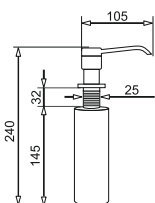

Dozownik płynu DP-01

WYKOŃCZENIE	INDEKS	EAN	NAJNIŻSZA CENA Z 30 DNI PRZED OBNIŻKĄ	AKTUALNA CENA
chrom	028 102 501	5201217134211	99 zł	99 zł
volcano	028 102 701	5201217215842	109 zł	109 zł