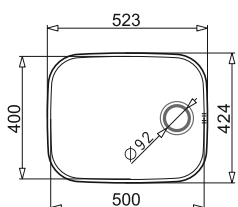

PODBUDOWA
60 cm

IRIS 50x40x20