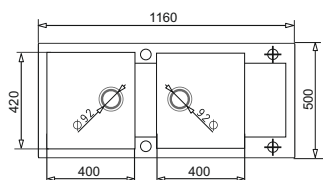

PODBUDOWA
95 cm

**ZESTAW
MIDO (116x50) 2B 1D
+ Bateria BELLO / SILVIO
+ dzbanek filtrujący do wody***

PODBUDOWA
70 cm

**ZESTAW
MIDO (100x50) 1½B 1D
+ Bateria BELLO / SILVIO
+ dzbanek filtrujący do wody***