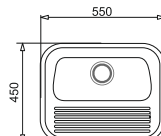

Komora gospodarcza 55x45

Gładka - stal szlachetna

RODZAJ	INDEKS	EAN	NAJNIŻSZA CENA Z 30 DNI PRZED OBNIŻKĄ	AKTUALNA CENA
Ze wspornikiem	101 004 401	5908254141225	1 129 zł	1 129 zł
Wpuszczana w blat	101 002 001	5908254141218	949 zł	949 zł