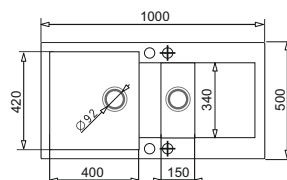

PODBUDOWA
95 cm

**ZESTAW
MIDO (116x50) 2B 1D
+ Bateria BELLO / SILVIO
+ dzbanek filtrujący do wody***

PODBUDOWA
70 cm

**ZESTAW
MIDO (100x50) 1½B 1D
+ Bateria BELLO / SILVIO
+ dzbanek filtrujący do wody***

190

190

Dodatkowe 2 podwiry technologiczne dla łatwiejszego wiercenia otworów do akcesoriów.

MIDO (116x50) 2B 1D + Bateria Bello

WYKOŃCZENIE	INDEKS	EAN	NAJNIŻSZA CENA Z 30 DNI PRZED OBNIŻKĄ	CENA AKTUALNA
Beż piaskowy	070 090 701Bn	5903726470025	1 209 zł	1 209 zł
Czarny	070 090 801Bn	5903726470063		
Szary beton	070 090 501Bn	5903726470100		
Karbon	070 090 901Bn	5903726470148		
Volcano	070 168 101Bn	5903726471138		

MIDO (100x50) 1½B 1D + Bateria Bello

WYKOŃCZENIE	INDEKS	EAN	NAJNIŻSZA CENA Z 30 DNI PRZED OBNIŻKĄ	CENA AKTUALNA
Beż piaskowy	070 090 101Bn	5908254147777	1 189 zł	1 189 zł
Czarny	070 090 201Bn	5908254147814		
Szary beton	070 089 901Bn	5908254147852		
Karbon	070 090 301Bn	5908254147944		
Volcano	070 168 001Bn	5903726471176		

MIDO (116x50) 2B 1D + Bateria Silvio

WYKOŃCZENIE	INDEKS	EAN	NAJNIŻSZA CENA Z 30 DNI PRZED OBNIŻKĄ	CENA AKTUALNA
Beż piaskowy	070 090 701Sn	5903726470049	1 209 zł	1 209 zł
Czarny	070 090 801Sn	5903726470087		
Szary beton	070 090 501Sn	5903726470124		
Karbon	070 090 901Sn	5903726470162		
Volcano	070 168 101Sn	5903726471152		

MIDO (100x50) 1½B 1D + Bateria Silvio

WYKOŃCZENIE	INDEKS	EAN	NAJNIŻSZA CENA Z 30 DNI PRZED OBNIŻKĄ	CENA AKTUALNA
Beż piaskowy	070 090 101Sn	5908254147791	1 189 zł	1 189 zł
Czarny	070 090 201Sn	5908254147838		
Szary beton	070 089 901Sn	5908254147876		
Karbon	070 090 301Sn	5908254148170		
Volcano	070 168 001Sn	5903726471190