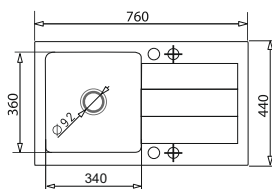

190

Dodatkowe 2 podwiry technologiczne dla łatwiejszego wiercenia otworów do akcesoriów.

PODBUDOWA 45 cm
ZESTAW SPARTA (76x44) 1B 1D
+ Bateria LUNGO
+ waga kuchenna z misą*