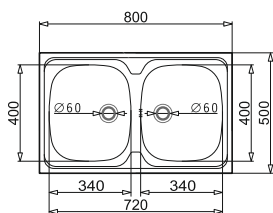

INTL 80x50 2B

Stal AISI 304 (18/10)

WYKOŃCZENIE	INDEKS	EAN	NAJNIŻSZA CENA Z 30 DNI PRZED OBNIŻKĄ	AKTUALNA CENA
Gładki	100 117 601	5201217041168	Zapytaj sprzedawcę.	
Len	100 117 901	5201217041298