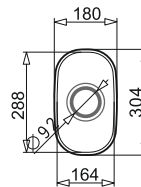

ZLEWOZMYWAKI PODWIESZANE

PODBUDOWA 30 cm
IRIS 16,6x29x12