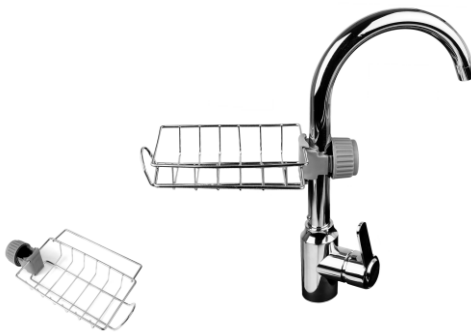

### Bateria Silvio + perlator 2-funkcyjny\*

PNADSTANDARDOWE  
WEŻYKI ZASILAJĄCE  
długość 50 cm

WYKOŃCZENIE	INDEKS	EAN	NAJNIŻSZA CENA Z 30 DNI PRZED OBNIŻKĄ	AKTUALNA CENA
Chrom	090 929 338	5201217144531	265 zł	<b>265 zł</b>
Beż piaskowy	090 923 338	5201217137564	288 zł	<b>288 zł</b>
Czarny	090 923 238	5201217137557	288 zł	<b>288 zł</b>
Szary beton	090 922 938	5201217137526	288 zł	<b>288 zł</b>
Karbon	090 923 038	5201217137533	288 zł	<b>288 zł</b>
Volcano	090 935 801	5201217172688	288 zł	<b>288 zł</b>

### Bateria LUNGO + półka funkcyjna do baterii\*

PNADSTANDARDOWE  
WEŻYKI ZASILAJĄCE  
długość 50 cm

WYKOŃCZENIE	INDEKS	EAN	NAJNIŻSZA CENA Z 30 DNI PRZED OBNIŻKĄ	AKTUALNA CENA
Chrom	090 930 001	5201217149741	254 zł	<b>254 zł</b>
Beż piaskowy	090 930 301	5201217149772	276 zł	<b>276 zł</b>
Czarny	090 930 801	5201217149826	276 zł	<b>276 zł</b>
Szary beton	090 930 501	5201217149796	276 zł	<b>276 zł</b>
Karbon	090 930 701	5201217149819	276 zł	<b>276 zł</b>
Volcano	090 936 201	5201217172725	276 zł	<b>276 zł</b>