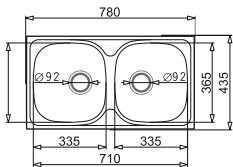

PODBUDOWA
80 cm

E78 (78x43,5) 2B
+ mydełko ze stali nierdzewnej*

150

Stal AISI 304 (18/10)

WYKOŃCZENIE	INDEKS	EAN	NAJNIŻSZA CENA Z 30 DNI PRZED OBNIŻKĄ	AKTUALNA CENA
Gładki	100 138 801	5201217036270	499 zł	499 zł
Len	100 138 901	5201217036287	559 zł	559 zł

PODBUDOWA
45 cm