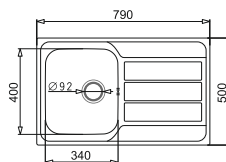

180 i 130

Stal AISI 304 (18/10)

WYKOŃCZENIE	INDEKS	EAN	NAJNIŻSZA CENA Z 30 DNI PRZED OBNIŻKĄ	AKTUALNA CENA
Gładki	101 200 801	5201217073114	599 zł	599 zł

PODBUDOWA
45 cm

ATHENA (79x50) 1B 1D
+ mydełko ze stali nierdzewnej*