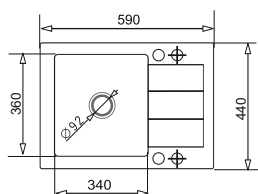

PODBUDOWA
45 cm

ZESTAW SPARTA (59x44) 1B 1D + Bateria LUNGO
+ waga kuchenna z misą*