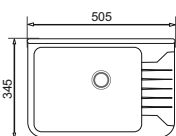

Umywalka ogrodowa TOP

WYKOŃCZENIE	INDEKS	EAN	NAJNIŻSZA CENA Z 30 DNI PRZED OBNIŻKĄ	AKTUALNA CENA
Biały	070 179 101	5201217175689	289 zł	289 zł
Szary	070 179 201	5201217175696