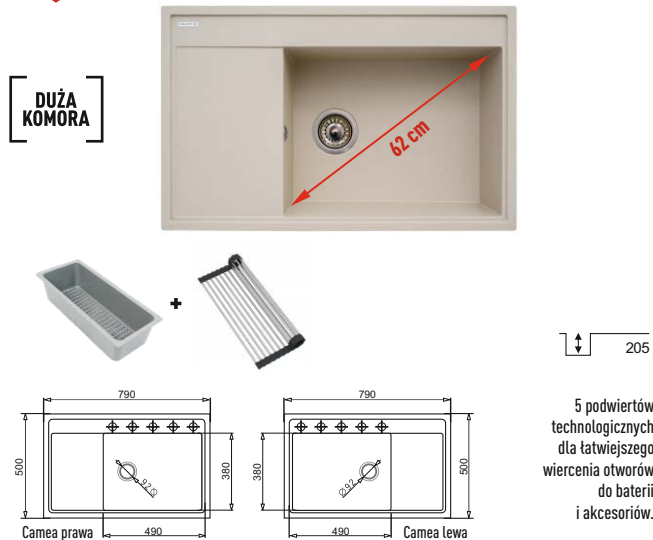

PODBUDOWA 60 cm
CAMEA (79x50) 1B 1D R lub L
+ wkładka ociekowa + mata stalowa składana*

	WYKOŃCZENIE	INDEKS	EAN	NAJNIŻSZA CENA Z 30 DNI PRZED OBNIŻKĄ	CENA AKTUALNA
				969 zł	969 zł
PRAWY	Beż piaskowy	070 091 101	5201217144173	969 zł	969 zł
	Czarny	070 091 201	5201217144180		
	Szary beton	070 091 601	5201217144227		
	Karbon	070 091 401	5201217144203		
	Volcano	070 168 501	5201217170851		

	WYKOŃCZENIE	INDEKS	EAN	NAJNIŻSZA CENA Z 30 DNI PRZED OBNIŻKĄ	CENA AKTUALNA
				969 zł	969 zł
LEWY	Beż piaskowy	070 074 201	5201217236458	969 zł	969 zł
	Czarny	070 074 301	5201217236465		
	Szary beton	070 058 701	5201217134310		
	Karbon	070 058 501	5201217134297		
	Volcano	070 168 401	5201217170844