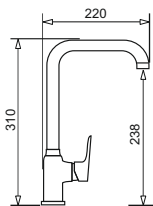

### Bateria Silvio DUO

PNADSTANDARDOWE  
WEŻYKI ZASILAJĄCE  
długość 50 cm

WYKOŃCZENIE	INDEKS	EAN	NAJNIŻSZA CENA Z 30 DNI PRZED OBNIŻKĄ	AKTUALNA CENA
Beż piaskowy	090 929 438	5201217144548		
Czarny	090 929 538	5201217144555		
Szary beton	090 929 738	5201217144579	199 zł	<b>199 zł</b>
Karbon	090 929 638	5201217144562		
Volcano	090 935 901	5201217172695		