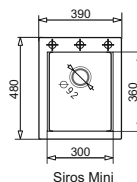

**SIROS MINI (39x48) 1B**

+ drewniana deska kuchenna  
+ dzbanek filtrujący z wkładem

DUŻA  
KOMORA

MINIMALNA  
SZEROKOŚĆ  
SZAFKI 40cm

190

3 podwierty technologiczne dla łatwiejszego wiercenia otworów pod baterię i akcesoria.