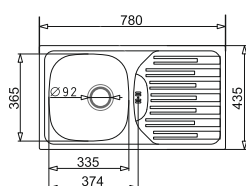

Stal AISI 304 (18/10)

WYKOŃCZENIE	INDEKS	EAN	NAJNIŻSZA CENA Z 30 DNI PRZED OBNIŻKĄ	AKTUALNA CENA
Gładki	100 187 601Bn	5908254142642	599 zł	599 zł
Len	100 187 701Bn	5908254142734	639 zł	639 zł

PODBUDOWA
45 cm

ZESTAW ET 78 FORK (78x43,5) 1B 1D + Bateria BELLO
+ drewniana deska kuchenna*