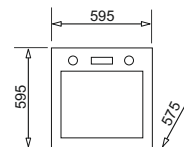

AGD PYRAMIS

PROMOCJA 2+1 Z RABATEM 50%

Kup piekarnik **PO78052009PBL**
lub **PO78104010EBLM**
wraz z płytą indukcyjną **PHI63432FMB**,

a za dowolny **zlewozmywak BLACK EDITION** albo **zestaw PYRAMIS BLACK EDITION** zapłacisz **50% mniej**.

PROMOCJA 3+1 Z RABATEM 70%

Kup piekarnik **PO78052009PBL**
lub **PO78104010EBLM**
wraz z płytą indukcyjną **PHI63432FMB**
oraz z kuchenką mikrofalową **30 Black**,

a za dowolny **zlewozmywak BLACK EDITION** albo **zestaw PYRAMIS BLACK EDITION** zapłacisz **70% mniej**.

*Regulamin promocji dostępny na www.pyramis.pl
w zakładce centrum klienta / regulaminy promocji

PIEKARNIK PO78052009PBL

- Do zabudowy, wielofunkcyjny,
- Pojemność piekarnika: 78 litrów,
- Klasa energetyczna: A,
- Chowane pokręta,
- Panel sterowania z czarnego szkła z programatorem,
- Minutnik,
- Timer,
- Drzwi piekarnika wykonane w całości ze szkła, z wyjmowaną szybą wewnętrzną,
- Zabezpieczenie przed dziećmi,
- Miękkie zamykanie drzwi SoftClose,
- Dołączone akcesoria: 1 głęboka taca (wysokość: 80 mm), 1 kratka,
- Czyszczenie parowe,
- Szybkie nagrzewanie komory,
- System chłodzenia piekarnika,
- 9 funkcji: oświetlenie, rozmrażanie, górna i dolna grzałka, górna i dolna grzałka + wentylator, dolna grzałka + wentylator, termoobiegi, grill, podwójny grill,
- Kolor: czarny.

INDEKS	EAN	CENA DETALICZNA
034 070 201	5201217220303	1 499 zł

PŁYTA INDUKCYJNA PHI63432FMB