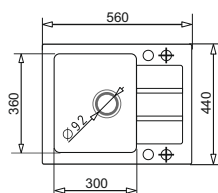

PODBUDOWA  
**40 cm**

**ZESTAW SPARTA MINI (56x44) 1B 1D + Bateria LUNGO**  
+ waga kuchenna z misą\*

MINIMALNA  
SZEROKOŚĆ  
SZAFKI 40cm

190

Dodatkowe 2 podwiry technologiczne dla łatwiejszego wiercenia otworów do akcesoriów.