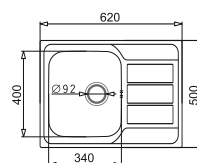

Stal AISI 304 (18/10)

WYKOŃCZENIE	INDEKS	EAN	NAJNIŻSZA CENA Z 30 DNI PRZED OBNIŻKĄ	AKTUALNA CENA
Gładki	100 178 701Bn	5908254142536	749 zł	749 zł
Len	100 180 101Bn	5908254142543	799 zł	799 zł

PODBUDOWA
45 cm

ZESTAW ATHENA (62x50) 1B 1D + Bateria BELLO
+ drewniana deska kuchenna
+ uniwersalna wkładka funkcyjna*