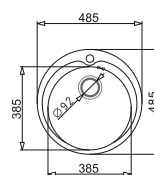

KIBA (ø 48,5) 1B
+ mydełko ze stali nierdzewnej*

150

Stal AISI 304 (18/10)
1 otwór do armatury kuchennej

WYKOŃCZENIE	INDEKS	EAN	NAJNIŻSZA CENA Z 30 DNI PRZED OBNIŻKĄ	AKTUALNA CENA
Gładki	100 053 701	5201217053772	349 zł	349 zł
Len	100 053 801	5201217053789	399 zł	399 zł