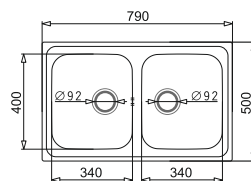

Stal AISI 304 (18/10)

WYKOŃCZENIE

INDEKS

EAN

**NAJNIŻSZA
CENA Z 30 DNI
PRZED OBNIŻKĄ**

**AKTUALNA
CENA**

Gładki	107 165 101	5201217044398	689 zł	689 zł
Len	107 165 201	5201217044404	839 zł	839 zł