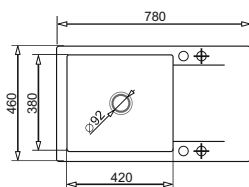

PODBUDOWA  
60 cm

**ZESTAW  
KORFU (78x46) 1B 1D  
+ Bateria BELLO / SILVIO**  
+ uniwersalna wkładka funkcyjna\*

190

Dodatkowe 2 podwierty technologiczne dla łatwiejszego wiercenia otworów do akcesoriów. Zeszlifowane krawędzie zlewozmywaka nadają mu wyjątkowy i elegancki wygląd.