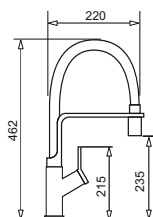

WYKOŃCZENIE
Volcano

INDEKS
090 949 901

EAN
5201217221515

**NAJNIŻSZA
CENA Z 30 DNI
PRZED OBNIŻKĄ**
599 zł

**AKTUALNA
CENA**
599 zł