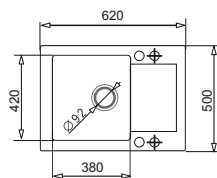

## ZESTAW MIDO (62x50) 1B 1D Black Edition + Bateria

+ czarna waga kuchenna z misą\*

DUŻA  
KOMORA

bat. IDEA

bat. FLEXOS

bat. TRIGONO

WAGA WYŁĄCZNIE  
W ZESTAWIE  
ZLEW + BATERIA

190