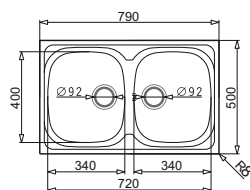

SPARTA (79x50) 2B
+ mydełko ze stali nierdzewnej*