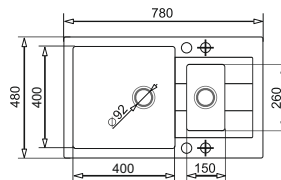

ZESTAW SPARTA PLUS (78x48) 1½B 1D
+ Bateria LUNGO / SILVIO
+ waga kuchenna z misą*

DUŻA KOMORA

190 i 130

Dodatkowe 2 podwiry technologiczne dla łatwiejszego wiercenia otworów do akcesoriów.

SPARTA PLUS (78x48) 1½B 1D + Bateria Lungo

WYKOŃCZENIE	INDEKS	EAN	NAJNIŻSZA CENA Z 30 DNI PRZED OBNIŻKĄ	CENA AKTUALNA
Beż piaskowy	070 062 701L	5903726471947	1 079 zł	1 079 zł
Czarny	070 062 801L	5903726471954		
Szary beton	070 063 101L	5903726471961		
Karbon	070 062 901L	5903726471978		
Volcano	070 166 901L	5903726471985		

SPARTA PLUS (78x48) 1½B 1D + Bateria Silvio

WYKOŃCZENIE	INDEKS	EAN	NAJNIŻSZA CENA Z 30 DNI PRZED OBNIŻKĄ	CENA AKTUALNA
Beż piaskowy	070 062 701S	5908254141058	1 079 zł	1 079 zł
Czarny	070 062 801S	5908254141072		
Szary beton	070 063 101S	5908254141102		
Karbon	070 062 901S	5908254141119		
Volcano	070 166 901S	5903726471015