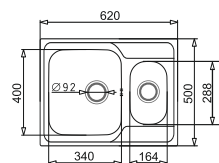

PODBUDOWA
60 cm

ATHENA EXTRA (79x50) 1 1/2 B 1D
+ mydełko ze stali nierdzewnej*

180 i 130

Stal AISI 304 (18/10)

WYKOŃCZENIE	INDEKS	EAN	NAJNIŻSZA CENA Z 30 DNI PRZED OBNIŻKĄ	AKTUALNA CENA
Gładki	101 200 801	5201217073114	599 zł	599 zł

PODBUDOWA
45 cm

ATHENA (79x50) 1B 1D
+ mydełko ze stali nierdzewnej*

180

Stal AISI 304 (18/10)

WYKOŃCZENIE	INDEKS	EAN	NAJNIŻSZA CENA Z 30 DNI PRZED OBNIŻKĄ	AKTUALNA CENA
Gładki	100 178 701	5201217068509	559 zł	559 zł
Len	100 180 101	5201217068875	629 zł	629 zł

PODBUDOWA
60 cm

ATHENA EXTRA (62x50) 1 1/2 B

DO
WYCZERPIANIA
ZAPASÓW

180 i 130

Stal AISI 304 (18/10)

WYKOŃCZENIE	INDEKS	EAN	NAJNIŻSZA CENA Z 30 DNI PRZED OBNIŻKĄ	AKTUALNA CENA
Len	101 230 201	5201217073015	699 zł	699 zł

PODBUDOWA
45 cm

ATHENA (62x50) 1B 1D
+ mydełko ze stali nierdzewnej*

180

Stal AISI 304 (18/10)

WYKOŃCZENIE	INDEKS	EAN	NAJNIŻSZA CENA Z 30 DNI PRZED OBNIŻKĄ	AKTUALNA CENA
Gładki	100 187 601	5201217072704	439 zł	439 zł
Len	100 187 701	5201217072650	469 zł	469 zł