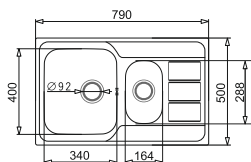

PODBUDOWA
60 cm

ATHENA EXTRA (79x50) 1 1/2 B 1D
+ mydełko ze stali nierdzewnej*