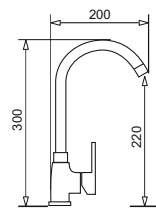

WYKOŃCZENIE	INDEKS	EAN	NAJNIŻSZA CENA Z 30 DNI PRZED OBNIŻKĄ	AKTUALNA CENA
Beż piaskowy	090 927 038	5201217144456		
Czarny	090 927 138	5201217144487		
Szary beton	090 927 538	5201217144500	199 zł	199 zł
Karbon	090 927 638	5201217144494		
Volcano	090 935 701	5201217172671