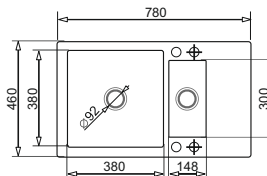

Dodatkowe 2 podwiert technologiczne dla łatwiejszego wiercenia otworów do akcesoriów. Zeszlifowane krawędzie zlewozmywaka nadają mu wyjątkowy i elegancki wygląd.

MIDO (Ø 51) 1B + Bateria Bello

WYKOŃCZENIE	INDEKS	EAN	NAJNIŻSZA CENA Z 30 DNI PRZED OBNIŻKĄ	CENA AKTUALNA
Beż piaskowy	070 08 7701Bn	5908254143663	849 zł	849 zł
Czarny	070 087 801Bn	5908254144042		
Szary beton	070 087 501Bn	5908254144622		
Karbon	070 087 901Bn	5908254144660		
Volcano	070 167 501Bn	5903726471374		

MIDO (Ø 51) 1B + Bateria Silvio

WYKOŃCZENIE	INDEKS	EAN	NAJNIŻSZA CENA Z 30 DNI PRZED OBNIŻKĄ	CENA AKTUALNA
Beż piaskowy	070 087 701Sn	5908254143984	849 zł	849 zł
Czarny	070 087 801Sn	5908254144448		
Szary beton	070 087 501Sn	5908254144646		
Karbon	070 087 901Sn	5908254144721		
Volcano	070 167 501Sn	5903726471398		

KORFU (78x46) 1½B 1D + Bateria Bello

WYKOŃCZENIE	INDEKS	EAN	NAJNIŻSZA CENA Z 30 DNI PRZED OBNIŻKĄ	CENA AKTUALNA
Beż piaskowy	070 061 601Bn	5908254141812	1 099 zł	1 099 zł
Czarny	070 061 501Bn	5908254141829		
Szary beton	070 061 901Bn	5908254141836		
Karbon	070 061 701Bn	5908254141843		
Volcano	070 167 401Bn	5903726471411		

KORFU (78x46) 1½B 1D + Bateria Silvio

WYKOŃCZENIE	INDEKS	EAN	NAJNIŻSZA CENA Z 30 DNI PRZED OBNIŻKĄ	CENA AKTUALNA
Beż piaskowy	070 061 601Sn	5908254141898	1 099 zł	1 099 zł
Czarny	070 061 501Sn	5908254141904		
Szary beton	070 061 901Sn	5908254141928		
Karbon	070 061 701Sn	5908254141935		
Volcano	070 167 401Sn	5903726471435