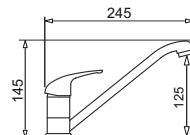

WYKOŃCZENIE	INDEKS	EAN	NAJNIŻSZA CENA Z 30 DNI PRZED OBNIŻKĄ	AKTUALNA CENA
Chrom	090 915 301	5201217243166	126 zł	126 zł
Beż piaskowy	090 918 301	5201217114473	169 zł	169 zł
Czarny	090 918 401	5201217114619	169 zł	169 zł
Szary beton	090 921 301	5201217122096	169 zł	169 zł
Karbon	090 922 438	5201217136864	169 zł	169 zł