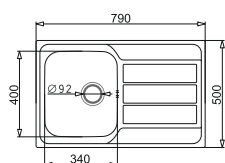

Gładki polerowany  
Len

107 158 601  
107 160 801

5201217075385  
5201217076702

799 zł  
899 zł

799 zł  
899 zł

PODBUDOWA  
45 cm

**ZESTAW ATHENA (79x50) 1B 1D + Bateria BELLO**  
+ drewniana deska kuchenna  
+ uniwersalna wkładka funkcyjna\*