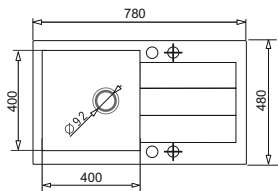

PODBUDOWA  
**60 cm**

**ZESTAW SPARTA PLUS (78x48) 1B 1D**  
+ Bateria LUNGO / SILVIO  
+ waga kuchenna z misą\*

**DUŻA KOMORA**

190

Dodatkowe 2 podwiry technologiczne dla łatwiejszego wiercenia otworów do akcesoriów.