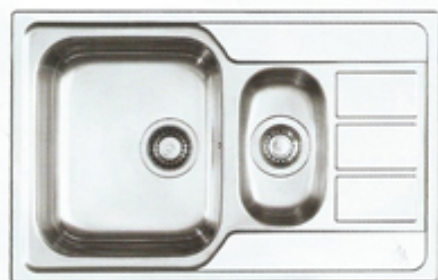

**ZNAJDŹ
SWOJ STYL**
ŁAZIENKI NOWOCZESNE
I STYLIZOWANE

ISSN 2080-31 25 JEDYNA 2544/95
9 772080 31214 01

26

PROPOZYCJI
NA KUCHNIE

AGD

TRENDY
INNOWACJE

Aara 60 B-TG
Zlewaczyniak z łegranitu
do szafek od 60 cm.
1459 zł, TEKA, www.teka.com

Komora podwieszana BLANCO

SUBLINE 350/350-U

Komora podwieszana BLANCO SUBLINE 350/350-U (z kompozytu SILGRANIT® PuraDur® II, dostępna w 9 kolorach) – elegancki zlewaczyniak o prostym kształcie. Dzięki podziałowi na dwie komory wystarczy wyciąć tylko jeden otwór w blacie.
2289 zł (z korbek automatycznych)
2199 zł (bez korbek automatycznych)
BLANCO (importer COMITOR), www.comitor.pl

1 Zlewaczyniak Athena

Nowa, zmniejszona wersja zlewaczyniaka Athena w wymiarach 62 x 50 cm i 79 x 50 cm. Tłoczony jest z jednego arkusza stali, ma bardzo głębokie i ferymne komory oraz eleganckie linie ociekacza.
od 379 zł, PYRAMIS, www.pyramis.pl

2 Zlewaczyniak BLANCO AXIA II 65

Wykonany z kompozytu SILGRANIT® PuraDur® II, dostępny w 9 kolorach – model utrzymany w koncepcji osi BLANCO zapewniającej płynny przebieg prac kuchennych wokół dwóch osi. Przeznaczony do łączenia z akcesoriami Steamer System. Komora główna wyposażona w korbek automatyczny.
2539 zł (bez akcesoriów), 2649 zł (z akcesoriami)
BLANCO (importer COMITOR), www.comitor.pl